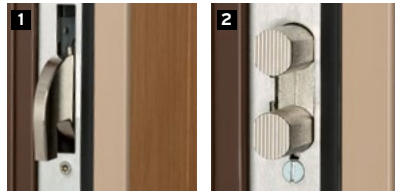

Spheris XP

FABRIQUÉ
EN FRANCE

FORFAIT
100 €

PERTE &
VOL DE CLÉ

LES BLOCS-PORTES DE LA GAMME SPHERIS ONT FAIT L'OBJET D'UNE ÉCO-CONCEPTION, INTÉGRANT L'ENSEMBLE DES PHASES DU CYCLE DE VIE DU PRODUIT. ILS SONT TOUS FABRIQUÉS SUR MESURE POUR S'ADAPTER PARFAITEMENT À L'EXISTANT.

NIVEAUX DE PERFORMANCES

BLOC-PORTE	Certifié A2P BP3	
SERRURE	Certifiée A2P 3 étoiles	
RÉSISTANCE AU FEU	Elz 30	
AFFAIBLISSEMENT ACOUSTIQUE*	$R_w(C; C_{tr}) = 41(-1; -4)$ dB	
ISOLATION THERMIQUE DU BLOC-PORTE*	2.1 W/m².°K en version standard 1.6 W/m².°K avec l'option isolation thermique	

* Sauf avec option balai automatique

Consultez la liste des produits certifiés A2P sur www.cnpp.com

F3D une innovation révolutionnaire !

Grâce à son système tridimensionnel impossible à reproduire en dehors de notre usine, le cylindre F3D Fichet et sa clé au design futuriste révolutionnent la sécurité du domicile.

Offrant une résistance exceptionnelle aux tentatives d'effraction, cette nouvelle génération de cylindre est au cœur du bloc-porte Fichet Spheris XP.

SERRURE

- 7 points de verrouillage :
  - 6 pènes basculants à crochets **1**
  - double point central **2**
- Pare-effraction intégré entraînant le blocage de la serrure en cas de tentative d'attaque du système.

SYSTÈME DE PIVOTEMENT

- 2 paumelles **3** + 4 pannetons anti-dégondage **4**
- Paumelles invisibles intégrées dans le bâti

ÉQUIPEMENTS DE SÉRIE