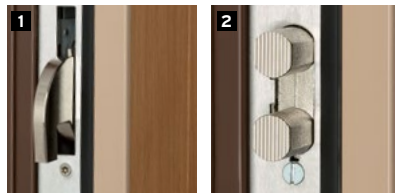

## F3D

une innovation révolutionnaire !

Grâce à son système tridimensionnel impossible à reproduire en dehors de notre usine, le cylindre F3D Fichet et sa clé au design futuriste révolutionnent la sécurité du domicile.

## SERRURE

- 3 points de verrouillage :  
- 2 pènes basculants à crochets **1**  
- double point central **2**